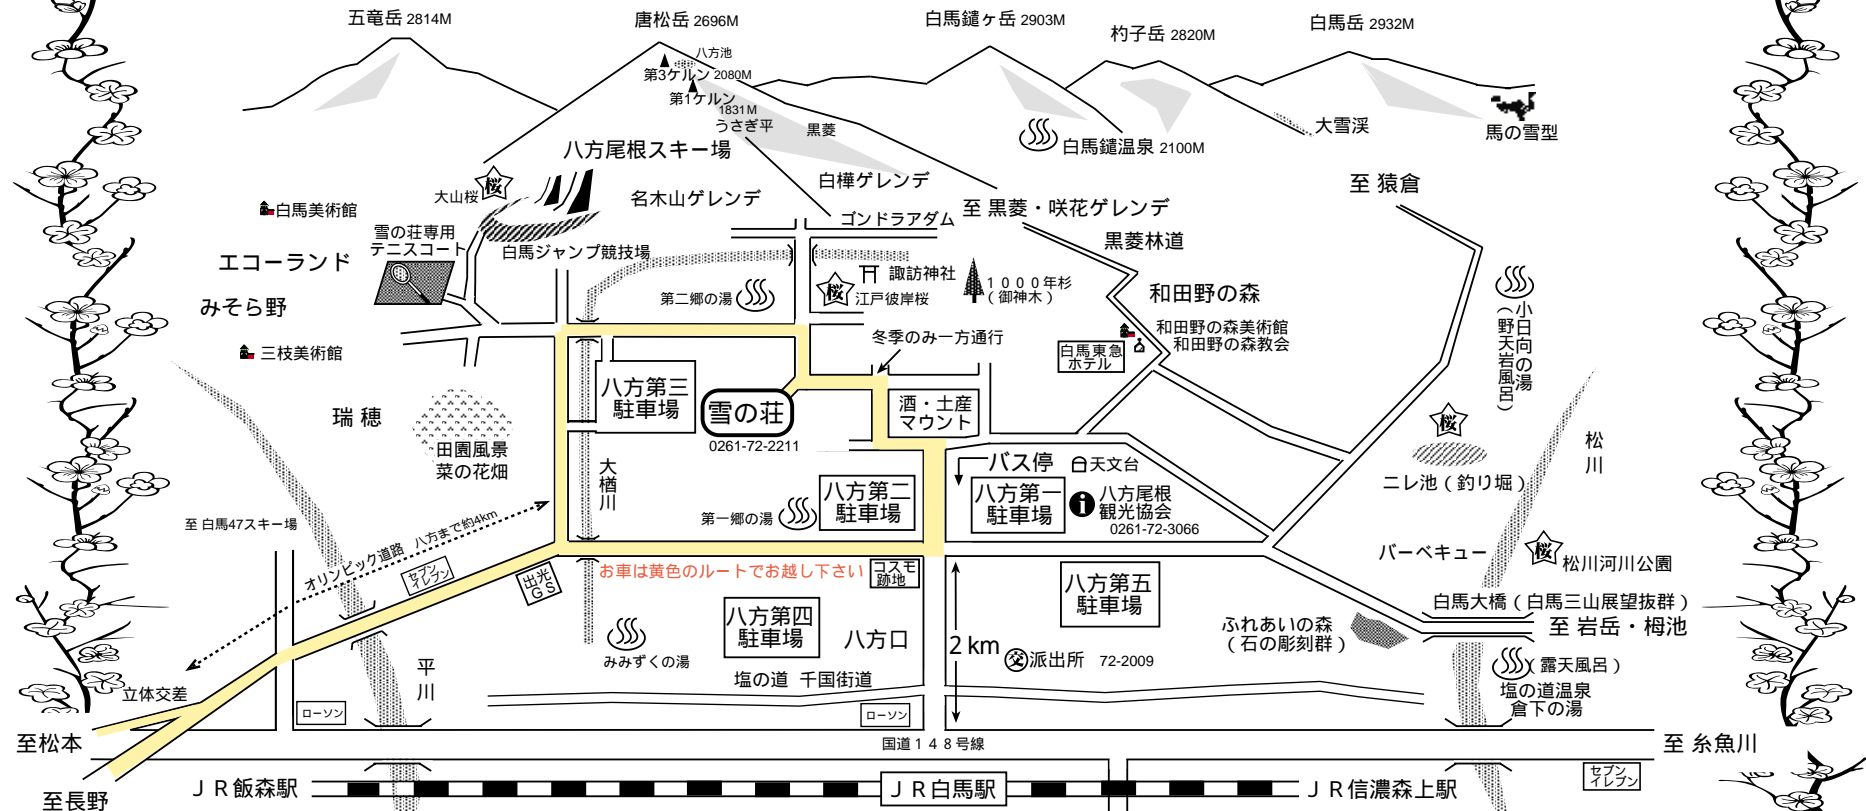

Welcome to HAKUBA-HAPPO

山と温泉とテニスの宿 雪の荘近郊マップ

TEL0261-72-2211/FAX0261-72-6100
e-mail: takazumi@hakuba.ne.jp

大出の吊り橋と茅葺き家
至 鬼無里・長野
国道406号線

インターネット上にホームページがあります。
<http://web.hakuba.ne.jp/yukinoso/index.html>